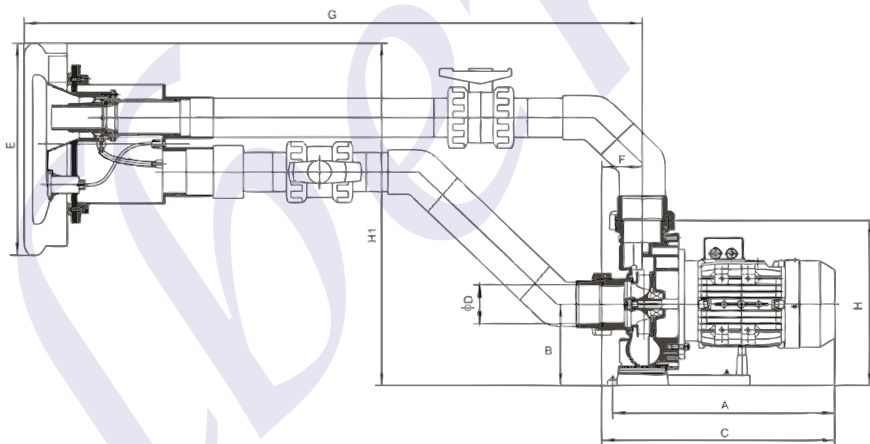

Technical Specification:

HP	KW	V		A		P1(KW)	Q	L/min M ³ /h	0	333.3	500	666.7	833.3	1000	1166.7	1333.3		
		1- 50HZ	3- 50HZ	1- 220	3- 380				0	20	30	40	50	60	70	80		
3	2.2	220	380	15	4.9	2.8	H(m)	12	11.7	10.5	9.8	7.9	5.8	2.1				
4	3		380		6.4	3.6		14.5	14.2	14	13.4	11.5	9.5	6.7				
5.5	4		380		8.3	4.7		17	16.2	16	15.3	13.8	12.5	9.5	7.5			