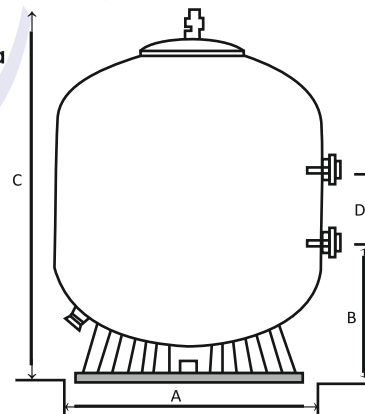

TECHNICAL INFORMATION:-

Code	Model	Design Flow m³/h	Filtration Area m²	Pipe Size (Inch)	Sand Required Kg
HS-36	HS900-36"	31.68	0.64	2.0	400
HS-40	HS1000-40"	39.10	0.79	2.0	500
HS-44	HS1100-44"	47.03	0.95	2.0	600
HS-48	HS1200-48"	55.94	1.13	2.0	950
HS-56	HS1400-56"	76.23	1.54	2.0	1350
HS-64	HS1600-64"	100	2.06	4.0	2300
HS-72	HS1800-72"	120	2.52	6.0	2900
HS-80	HS2000-80"	145	2.97	6.0	4000

PRODUCT DIMENSION

Code	HS-36	HS-40	HS-44	HS-48	HS-56	HS-64	HS-72	HS-80
A	900	1000	1100	1200	1400	1600	1800	2000
B	530	540	540	660	770	1450	1610	1800
C	1020	1020	1200	1210	1350	810	850	900
D	142	142	142	142	142	1740	2040	2210