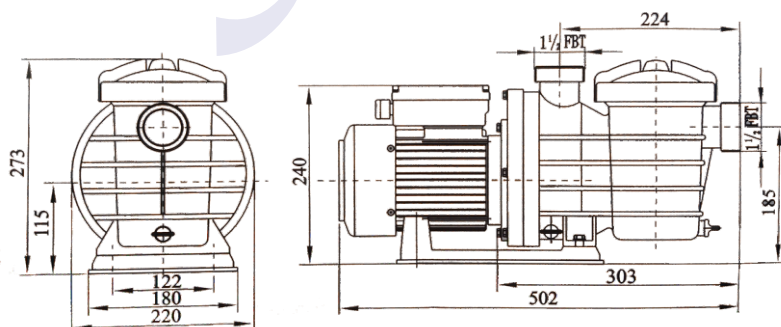

H-PB SERIES

Model	Power (P1)		Qmax (l/min)	Hmax (m)	V	Packing Size (mm)
	KW	HP				
HPB-100	0.9	1.0	350	12.5	220	675x315x420
HPB-150	1.1	1.5	380	16.5	220	675x315x420
HPB-200	1.5	2.0	500	20	220	675x315x420
HPB-300	2.2	3.0	600	22	220	675x315x420